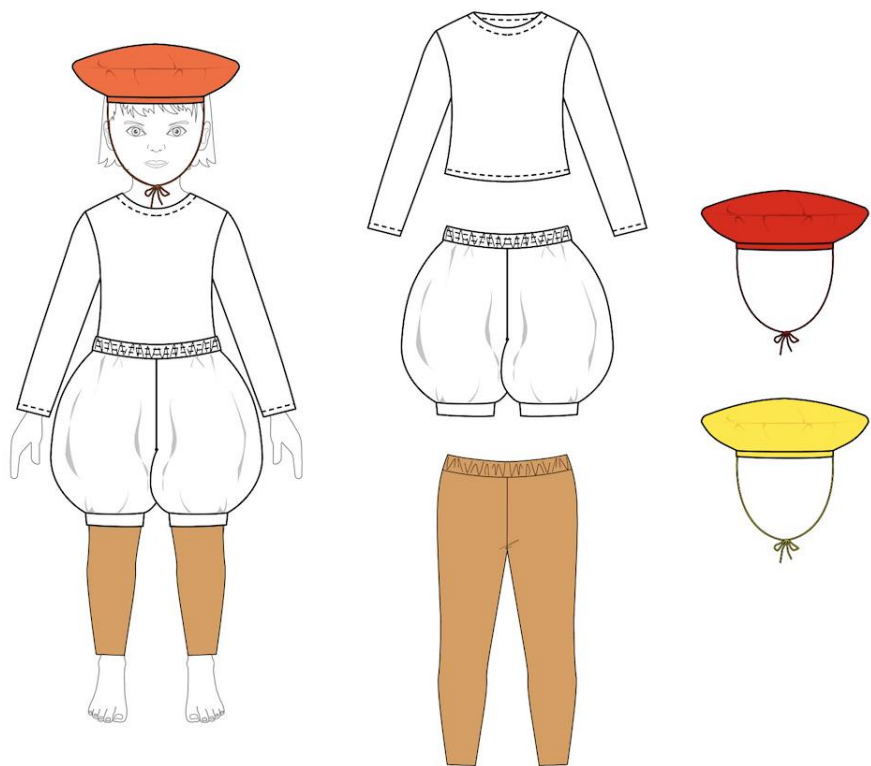

2 Mudilased - SEENERALLI

2.1.	valge pluus	9,00
2.2.	valged puffpüksid	9,00
2.3.	retuusid	7,00
2.4.	seenemüts 4 erinevat värvi 8 last = kõiki värve tellida 2	9,50
2.5.	Valged kindad	2,10
	<i>NB! Kui on valge pikkade käistega pluus olemas, ei pea tellima</i>	

Mudilased – SEENERALLI

- NB! Kohustus on kõiki värve mütse tellida 2 komplekti.
- Kui on 16 last, siis tellite 4 komplekti mütse.
- **4 värvi** - kollane, punane, kukeseene oranž ja erkoranž