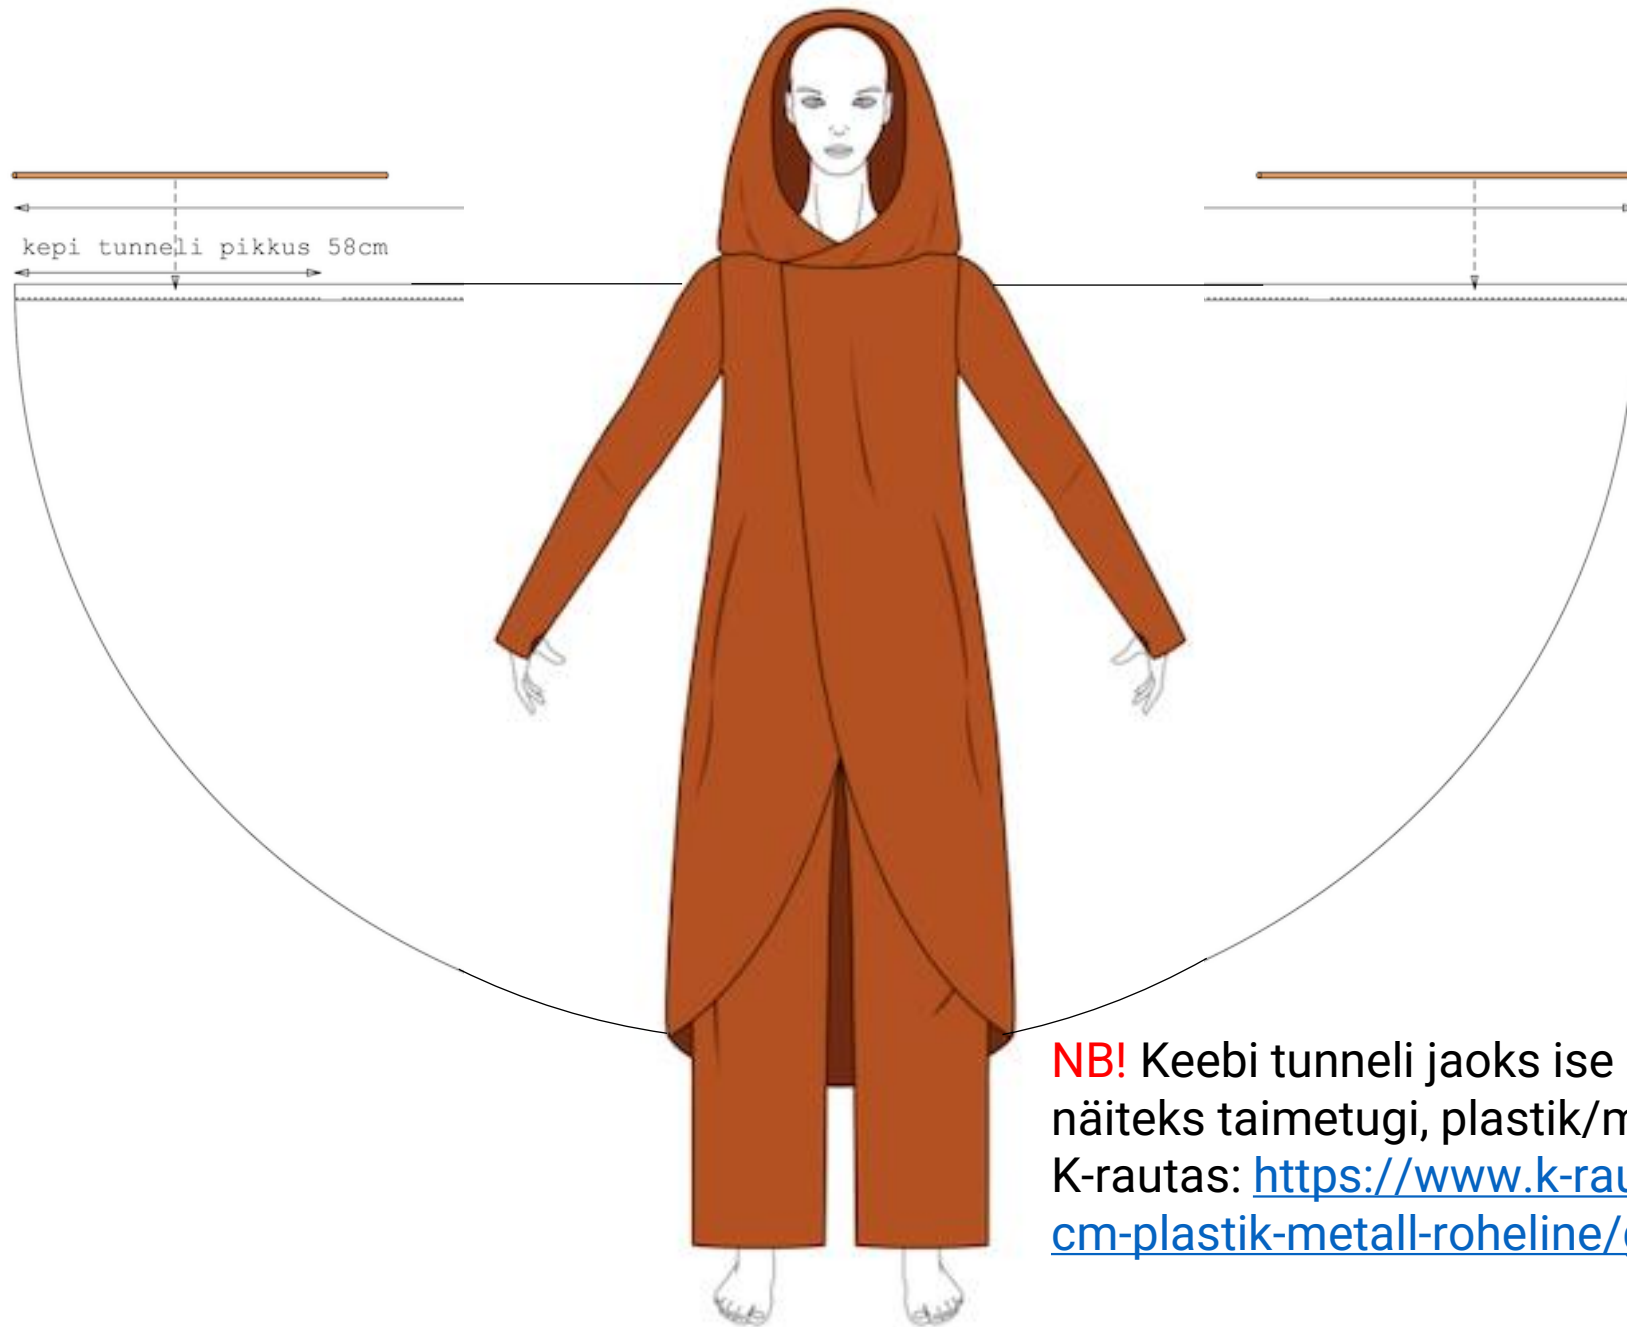

NB! Keebi tunneli jaoks ise osta 60 cm kepp, sobib näiteks taimetugi, plastik/metall, roheline
K-rautas: <https://www.k-rauta.ee/p/taimetugi-60-cm-plastik-metall-roheline/g9a1>