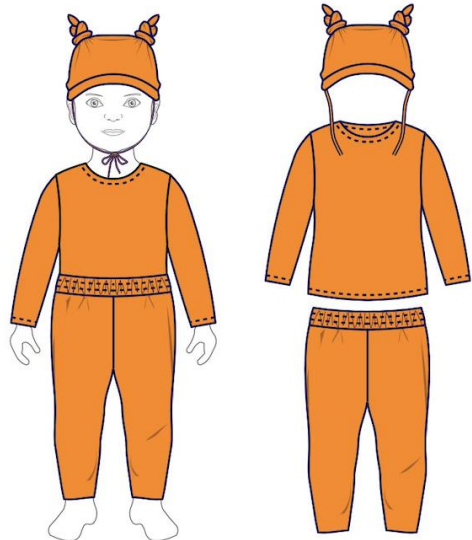

Beebid ja väikelapsed – SIPELGAD

1 Beebid - SIPELGAD	
1.1. Müts beebidele ja väikelastele	4,00
1.2. Bodi (beebid)	11,00
1.3. Pluus	9,00
1.4. Püksid beebidele ja kõndivatele lastele	9,00
1.5. naiste/meeste t-särk pruun	13,50
1.6. <i>naiste retuusid mustad</i>	15,00
1.7. <i>meeste spordipüksid mustad</i>	20,00

NB! Kui retuusid ja dressipüksid on olemas, ei pea tellima

2 Mudilased - SEENERALLI

2.1.	valge pluus	9,00
2.2.	valged puffpüksid	9,00
2.3.	retuusid	7,00
2.4.	seenemüts 4 erinevat värvi 8 last = kõiki värve tellida 2	9,50
2.5.	Valged kindad	2,10
	<i>NB! Kui on valge pikkade käistega pluus olemas, ei pea tellima</i>	

Mudilased – SEENERALLI

- NB! Kohustus on kõiki värve mütse tellida 2 komplekti.
- Kui on 16 last, siis tellite 4 komplekti mütse.
- **4 värvi** - kollane, punane, kukeseene oranž ja erkoranž

I - IV klass METSALILLED