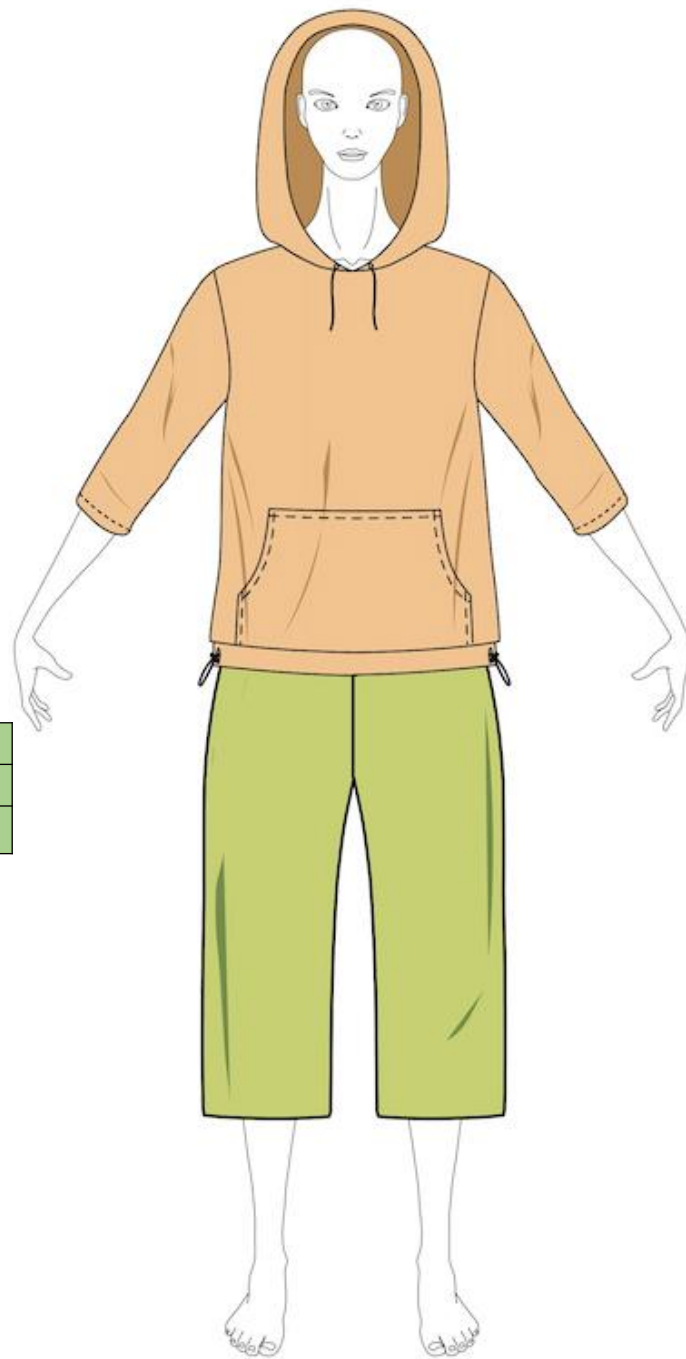

V - IX klass MATKAJAD

4 5. - 8. klass - MATKAJAD

4.1.	pusa - kapuutsiga, kangurutaskuga	27,50
4.2.	püksid (pikad, sirge säärega)	21,50
4.3.	matkatool	24,00