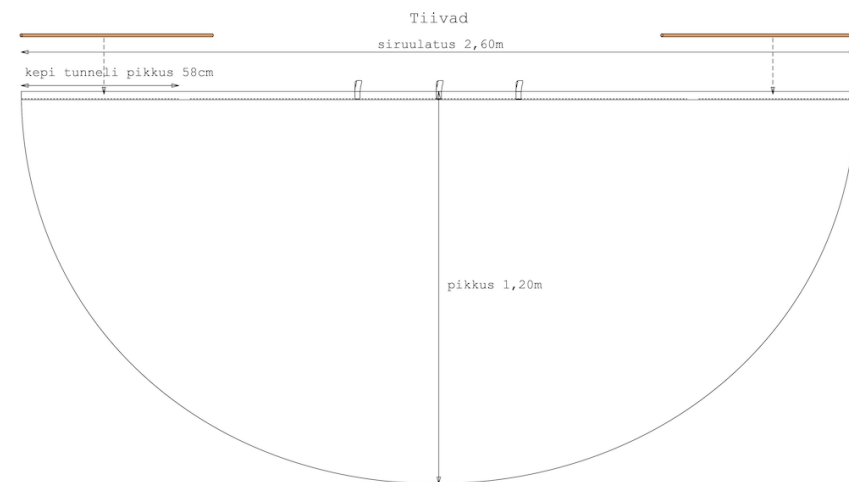

Naised 2 – METSHALDJAD

7

Naised 2 - METSHALDJAD

7.1. keep

45,50

7.2. püksid

20,00

7.3. tiivad

14,00