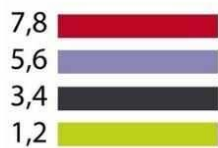

VANAD

VÄRVID