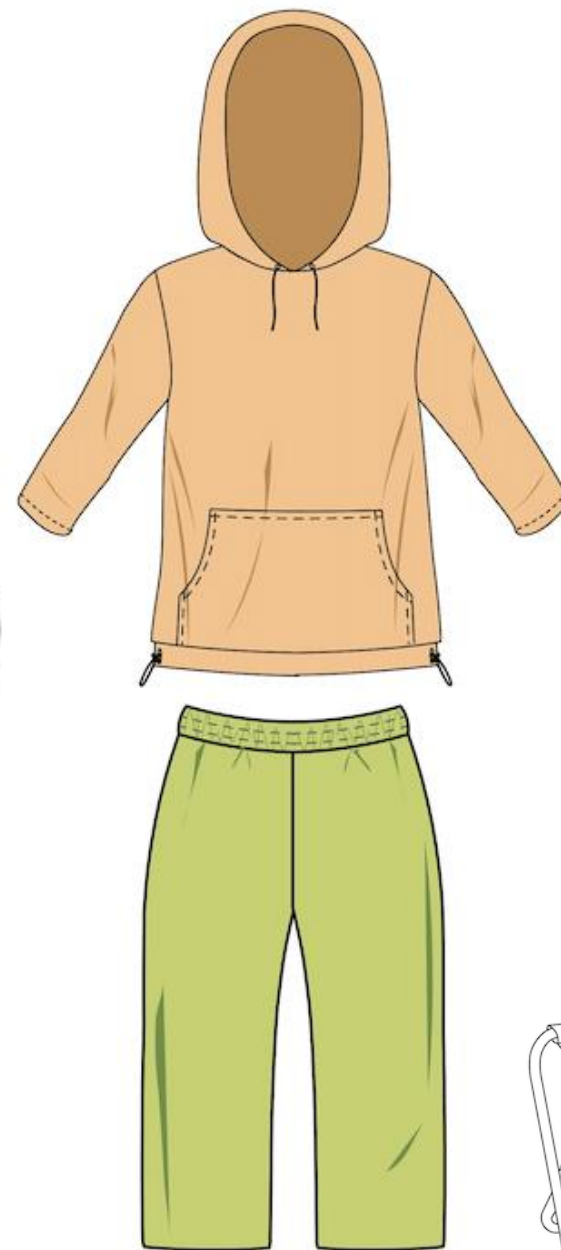

V - IX klass MATKAJAD

4 5. - 8. klass - MATKAJAD

4.1.	pusa - kapuutsiga, kangurutaskuga	27,50
4.2.	püksid (pikad, sirge säärega)	21,50
4.3.	matkatool	24,00