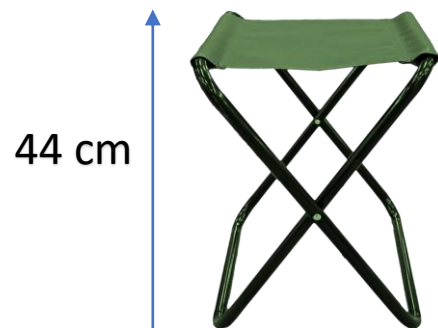

V - IX klass MATKAJAD

4 5. - 8. klass - MATKAJAD

4.1.	pusa - kapuutsiga, kangurutaskuga	27,50
4.2.	püksid (pikad, sirge säärega)	21,50
4.3.	matkatool	24,00