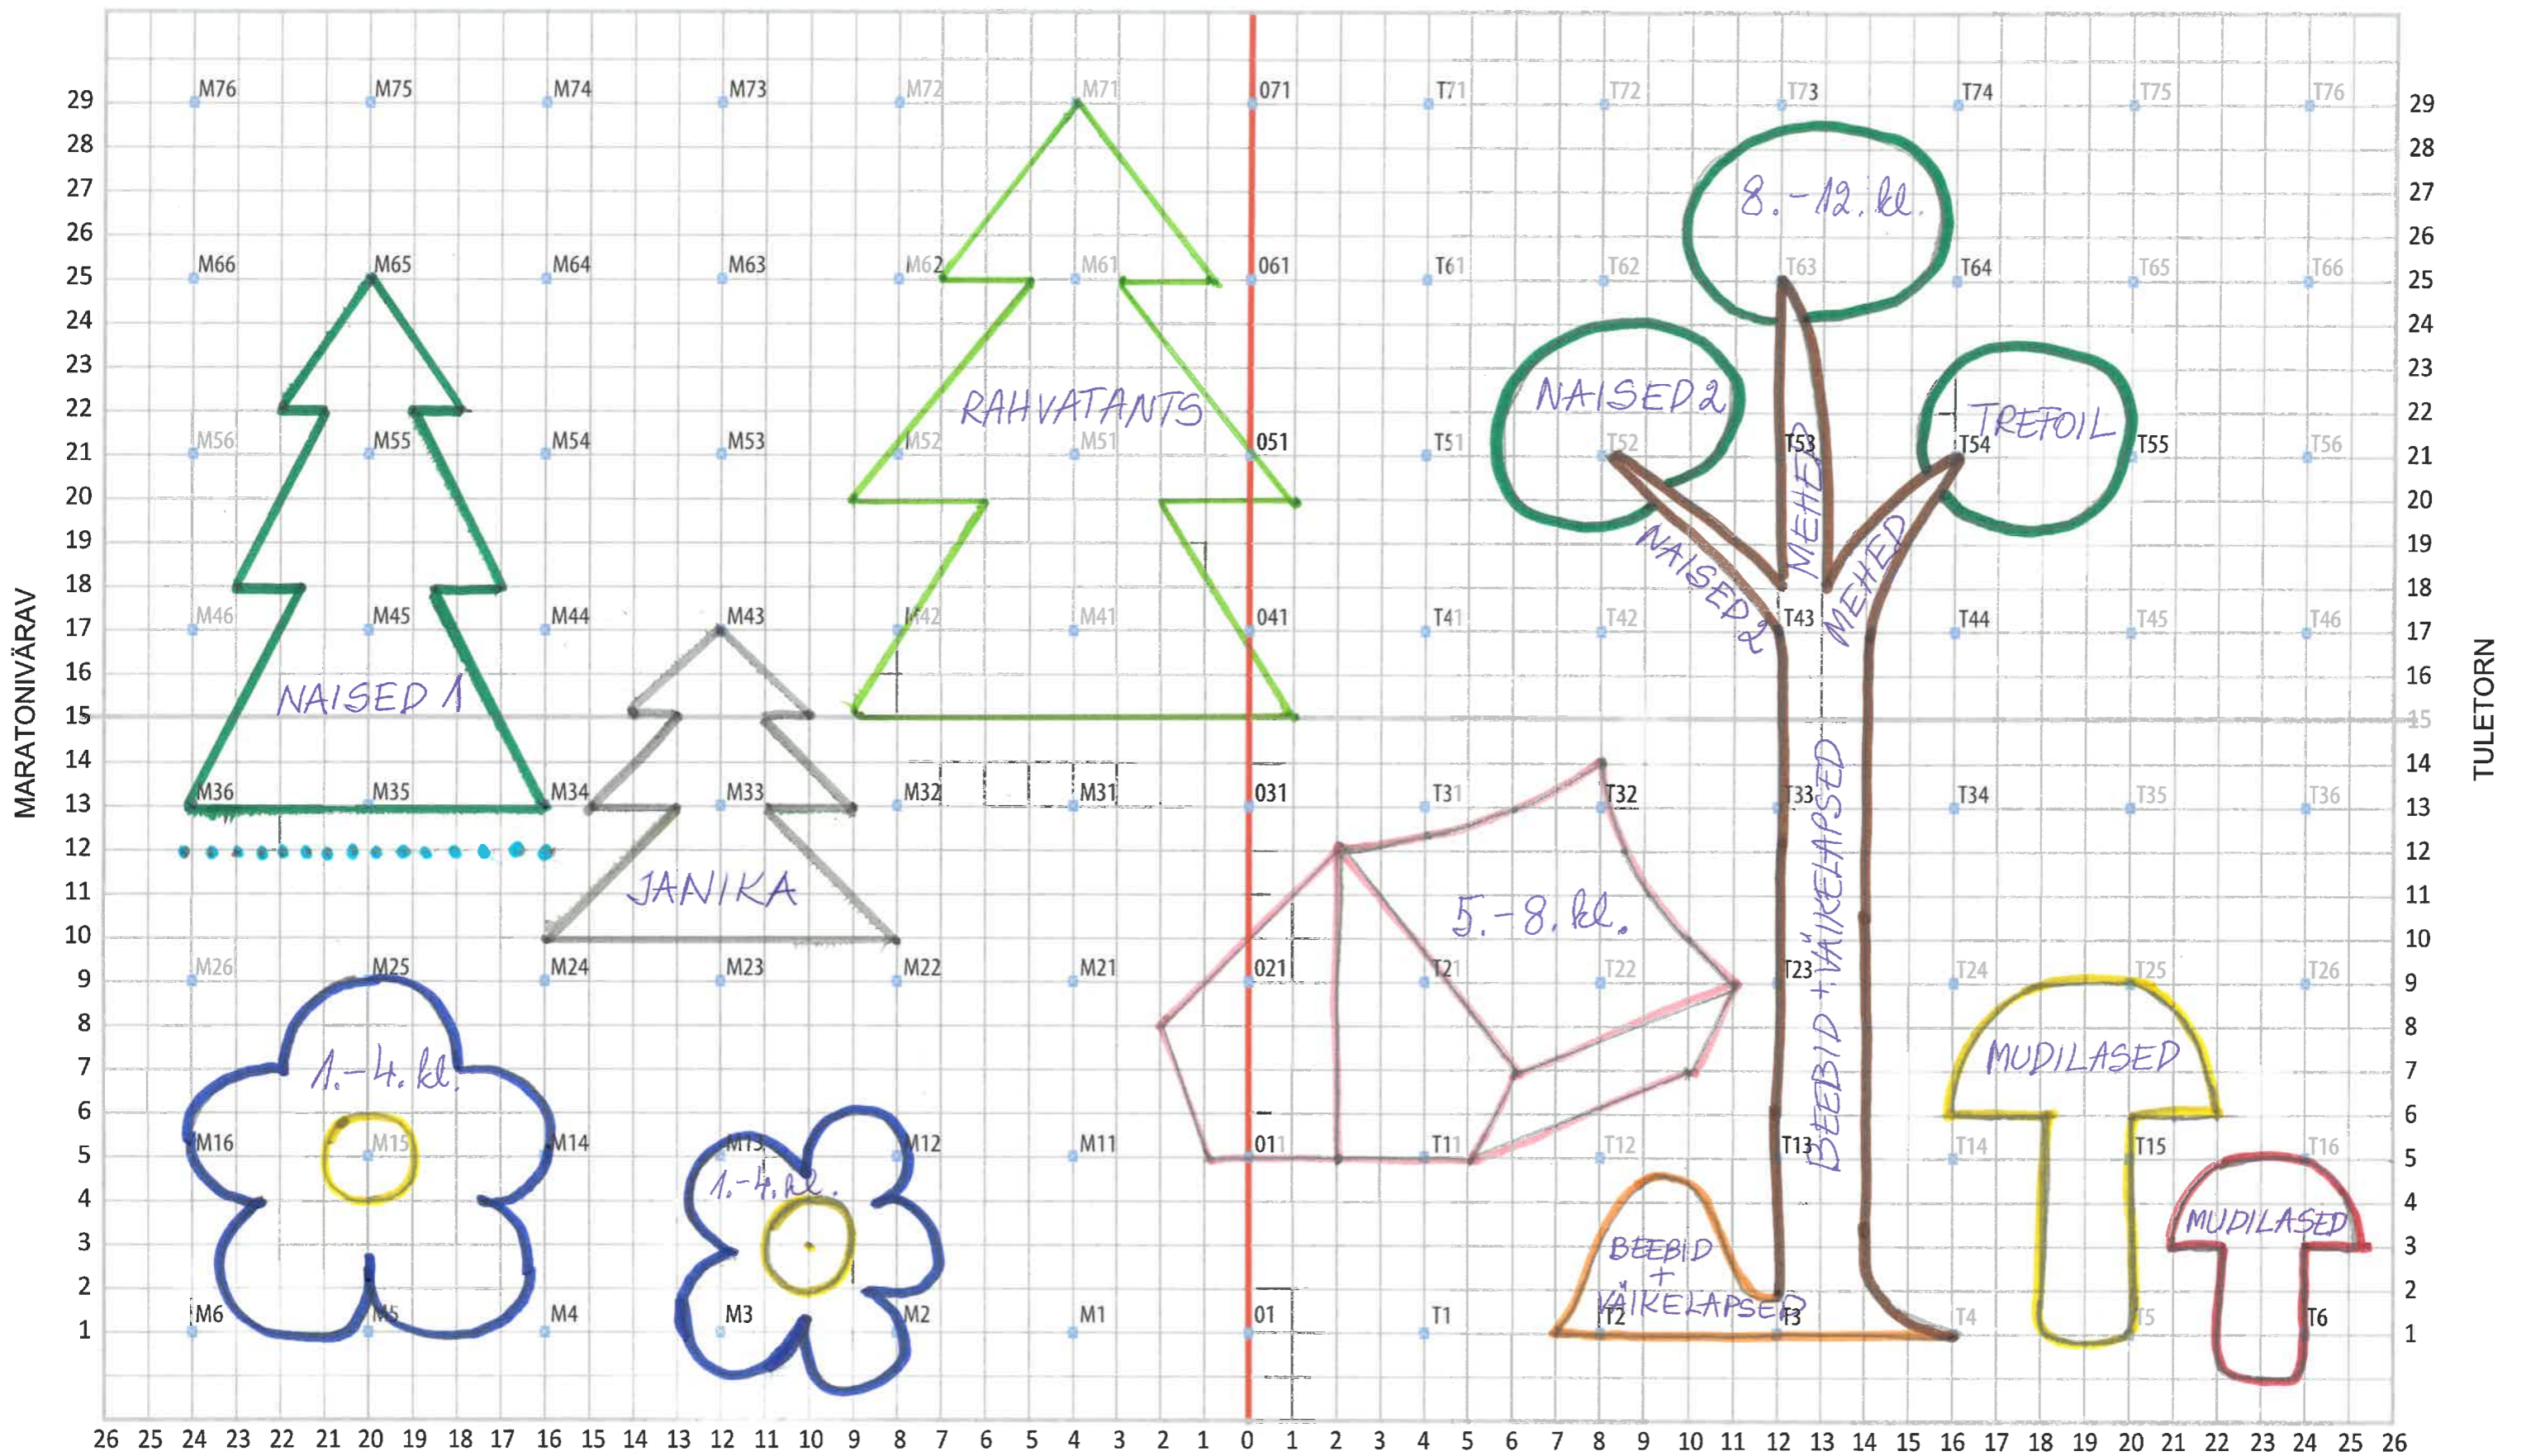

IDATRIBÜÜN

26 25 24 23 22 21 20 19 18 17 16 15 14 13 12 11 10 9 8 7 6 5 4 3 2 1 0 1 2 3 4 5 6 7 8 9 10 11 12 13 14 15 16 17 18 19 20 21 22 23 24 25 26

Autor:	FINAAL - SÕIDA MAALE / U. Mägi
Lavastaja:	Ulvi Mägi
Rühma liik:	Kõik rühmaligid
Joonise number:	1

LÄANETRIBÜÜN

Matkajad 1märk e. 2m maratoniärrava poole