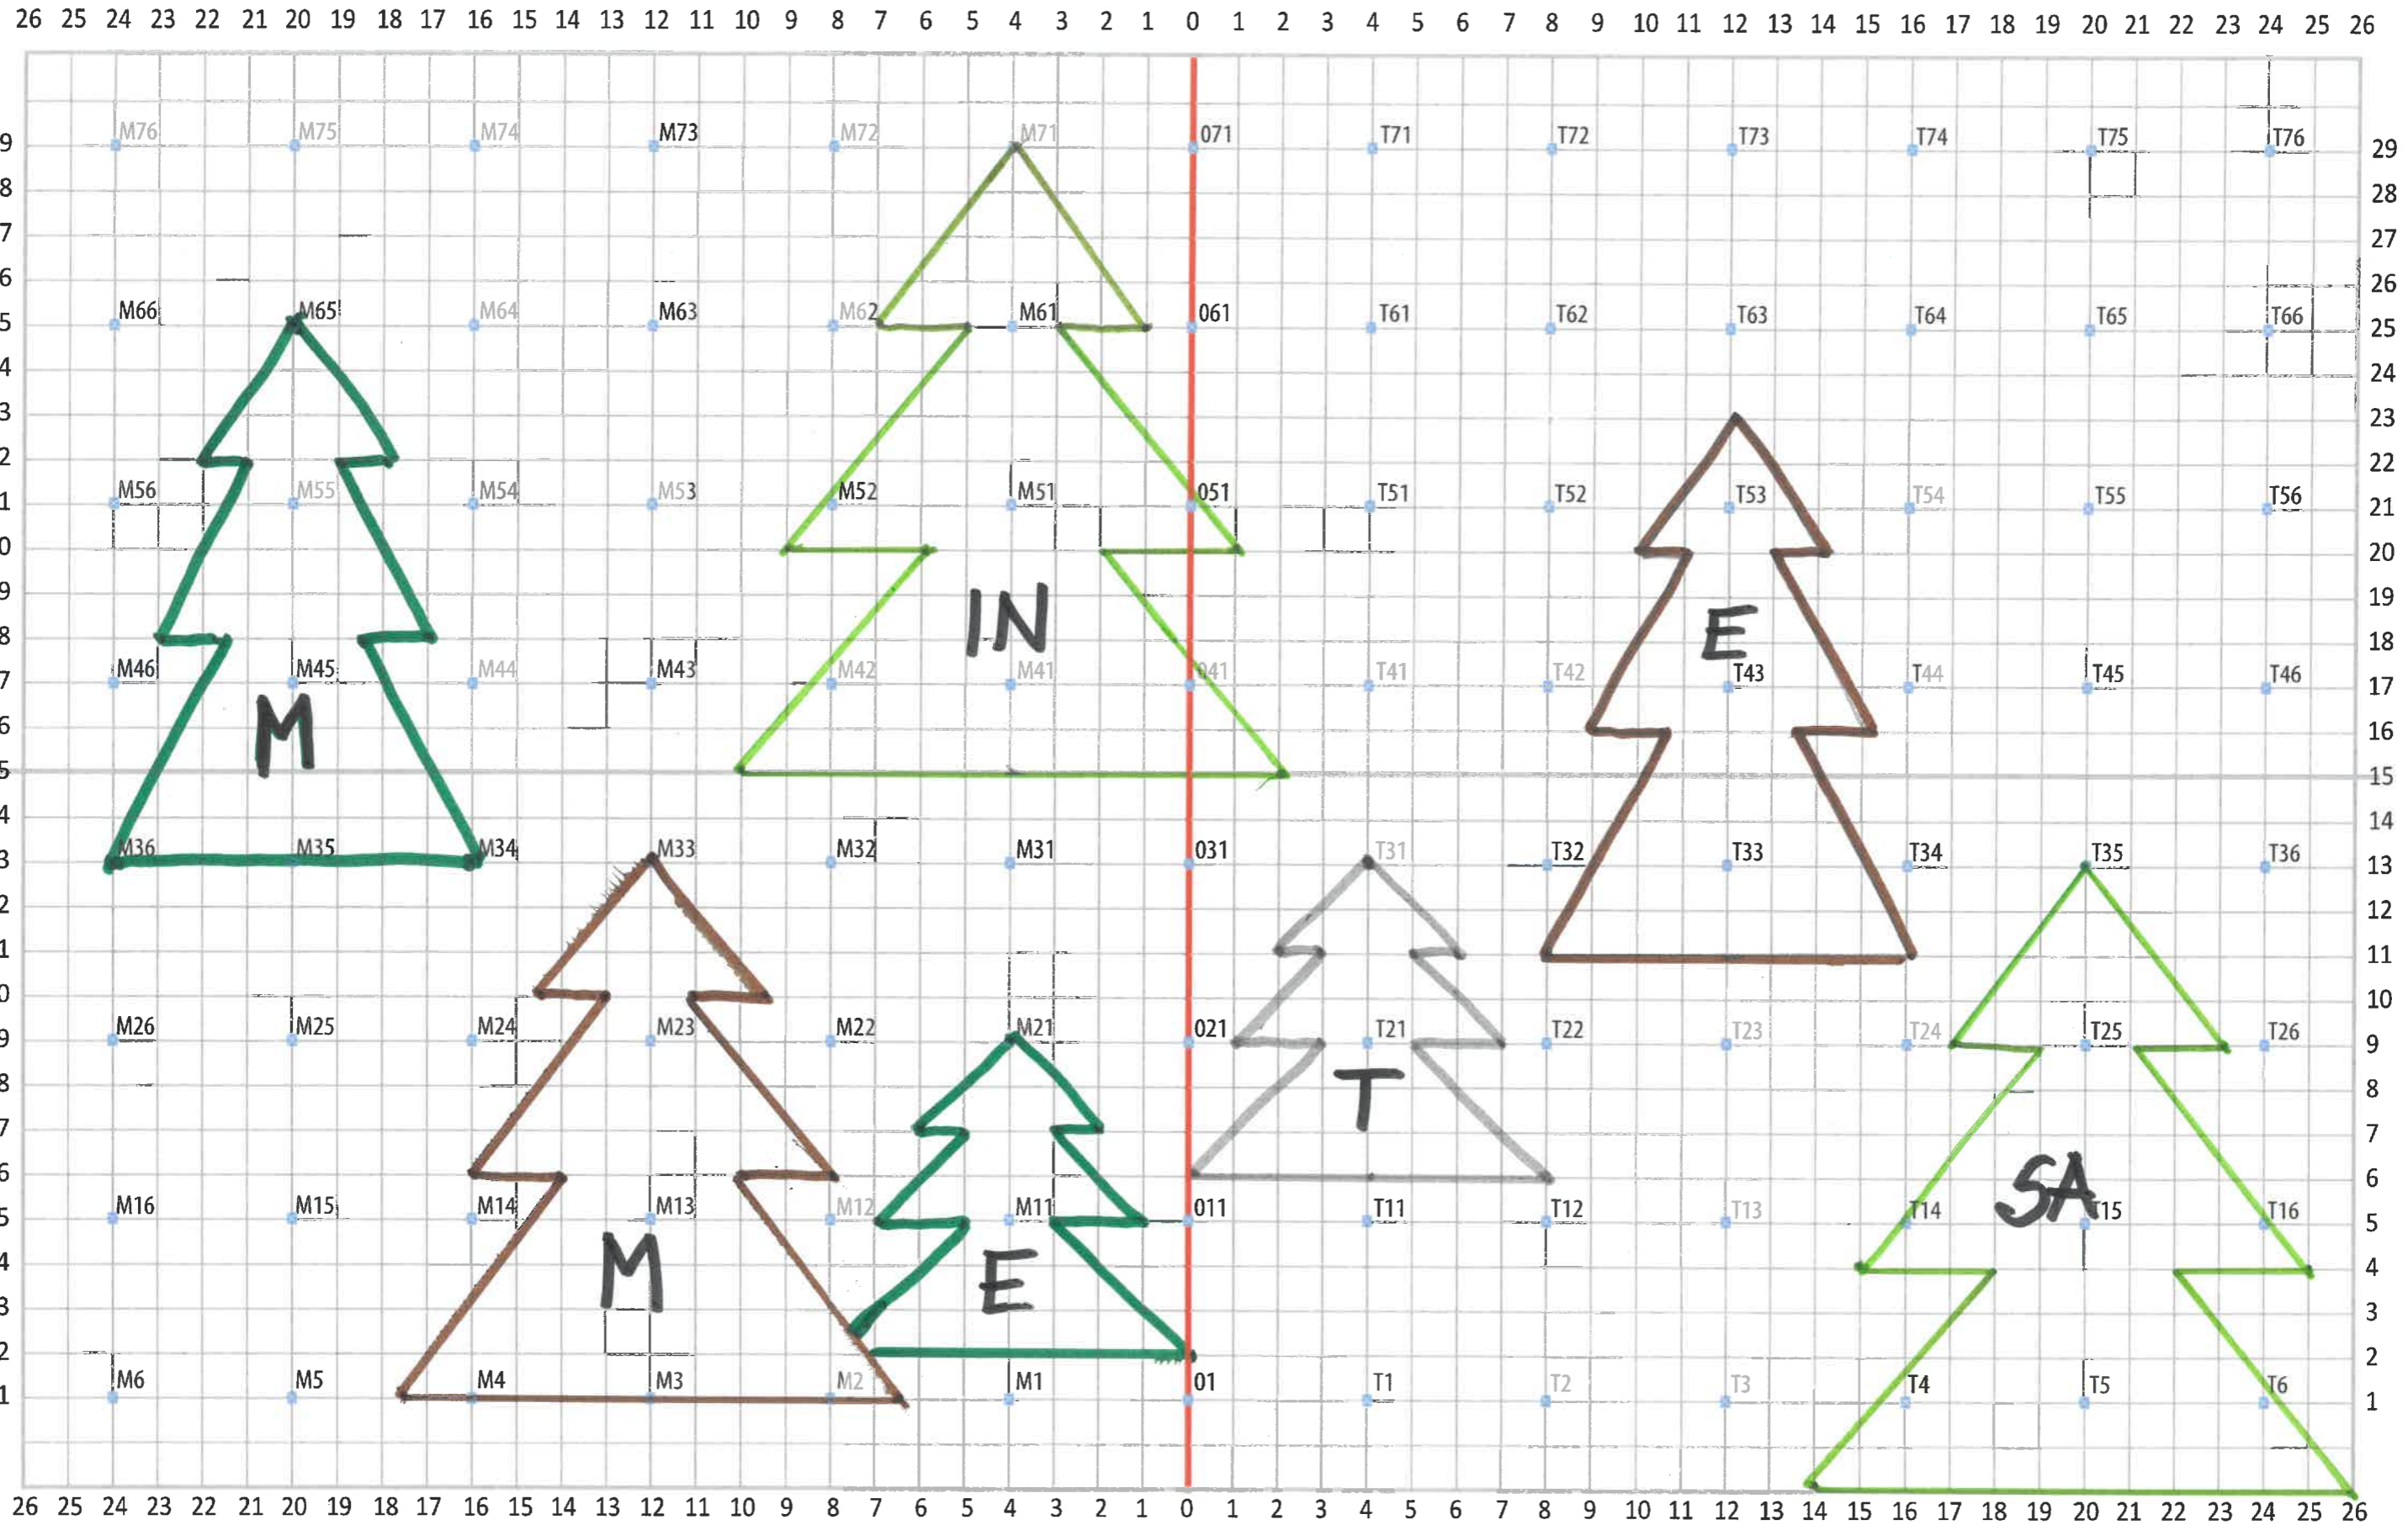

IDATRIIBÜÜN

26 25 24 23 22 21 20 19 18 17 16 15 14 13 12 11 10 9 8 7 6 5 4 3 2 1 0 1 2 3 4 5 6 7 8 9 10 11 12 13 14 15 16 17 18 19 20 21 22 23 24 25 26

MARATONIVÄRAV

TULETORN

LÄANETRIIBÜÜN

PROLOOG - "TULE METSA"

Autor:	ULVI MÄGI
Lavastaja:	Ulvi Mägi
Rühma liik:	1.-4., 5.-8. kl 8.-12. kl. Naised 1, Naised 2
Joonise number:	1

XXIV Tallinna Võimlemispidu „MINE METSA”  
Kalevi staadionil  
26. mail 2024

IDATRIBÜÜN

PROLOOG „TULE METSA“