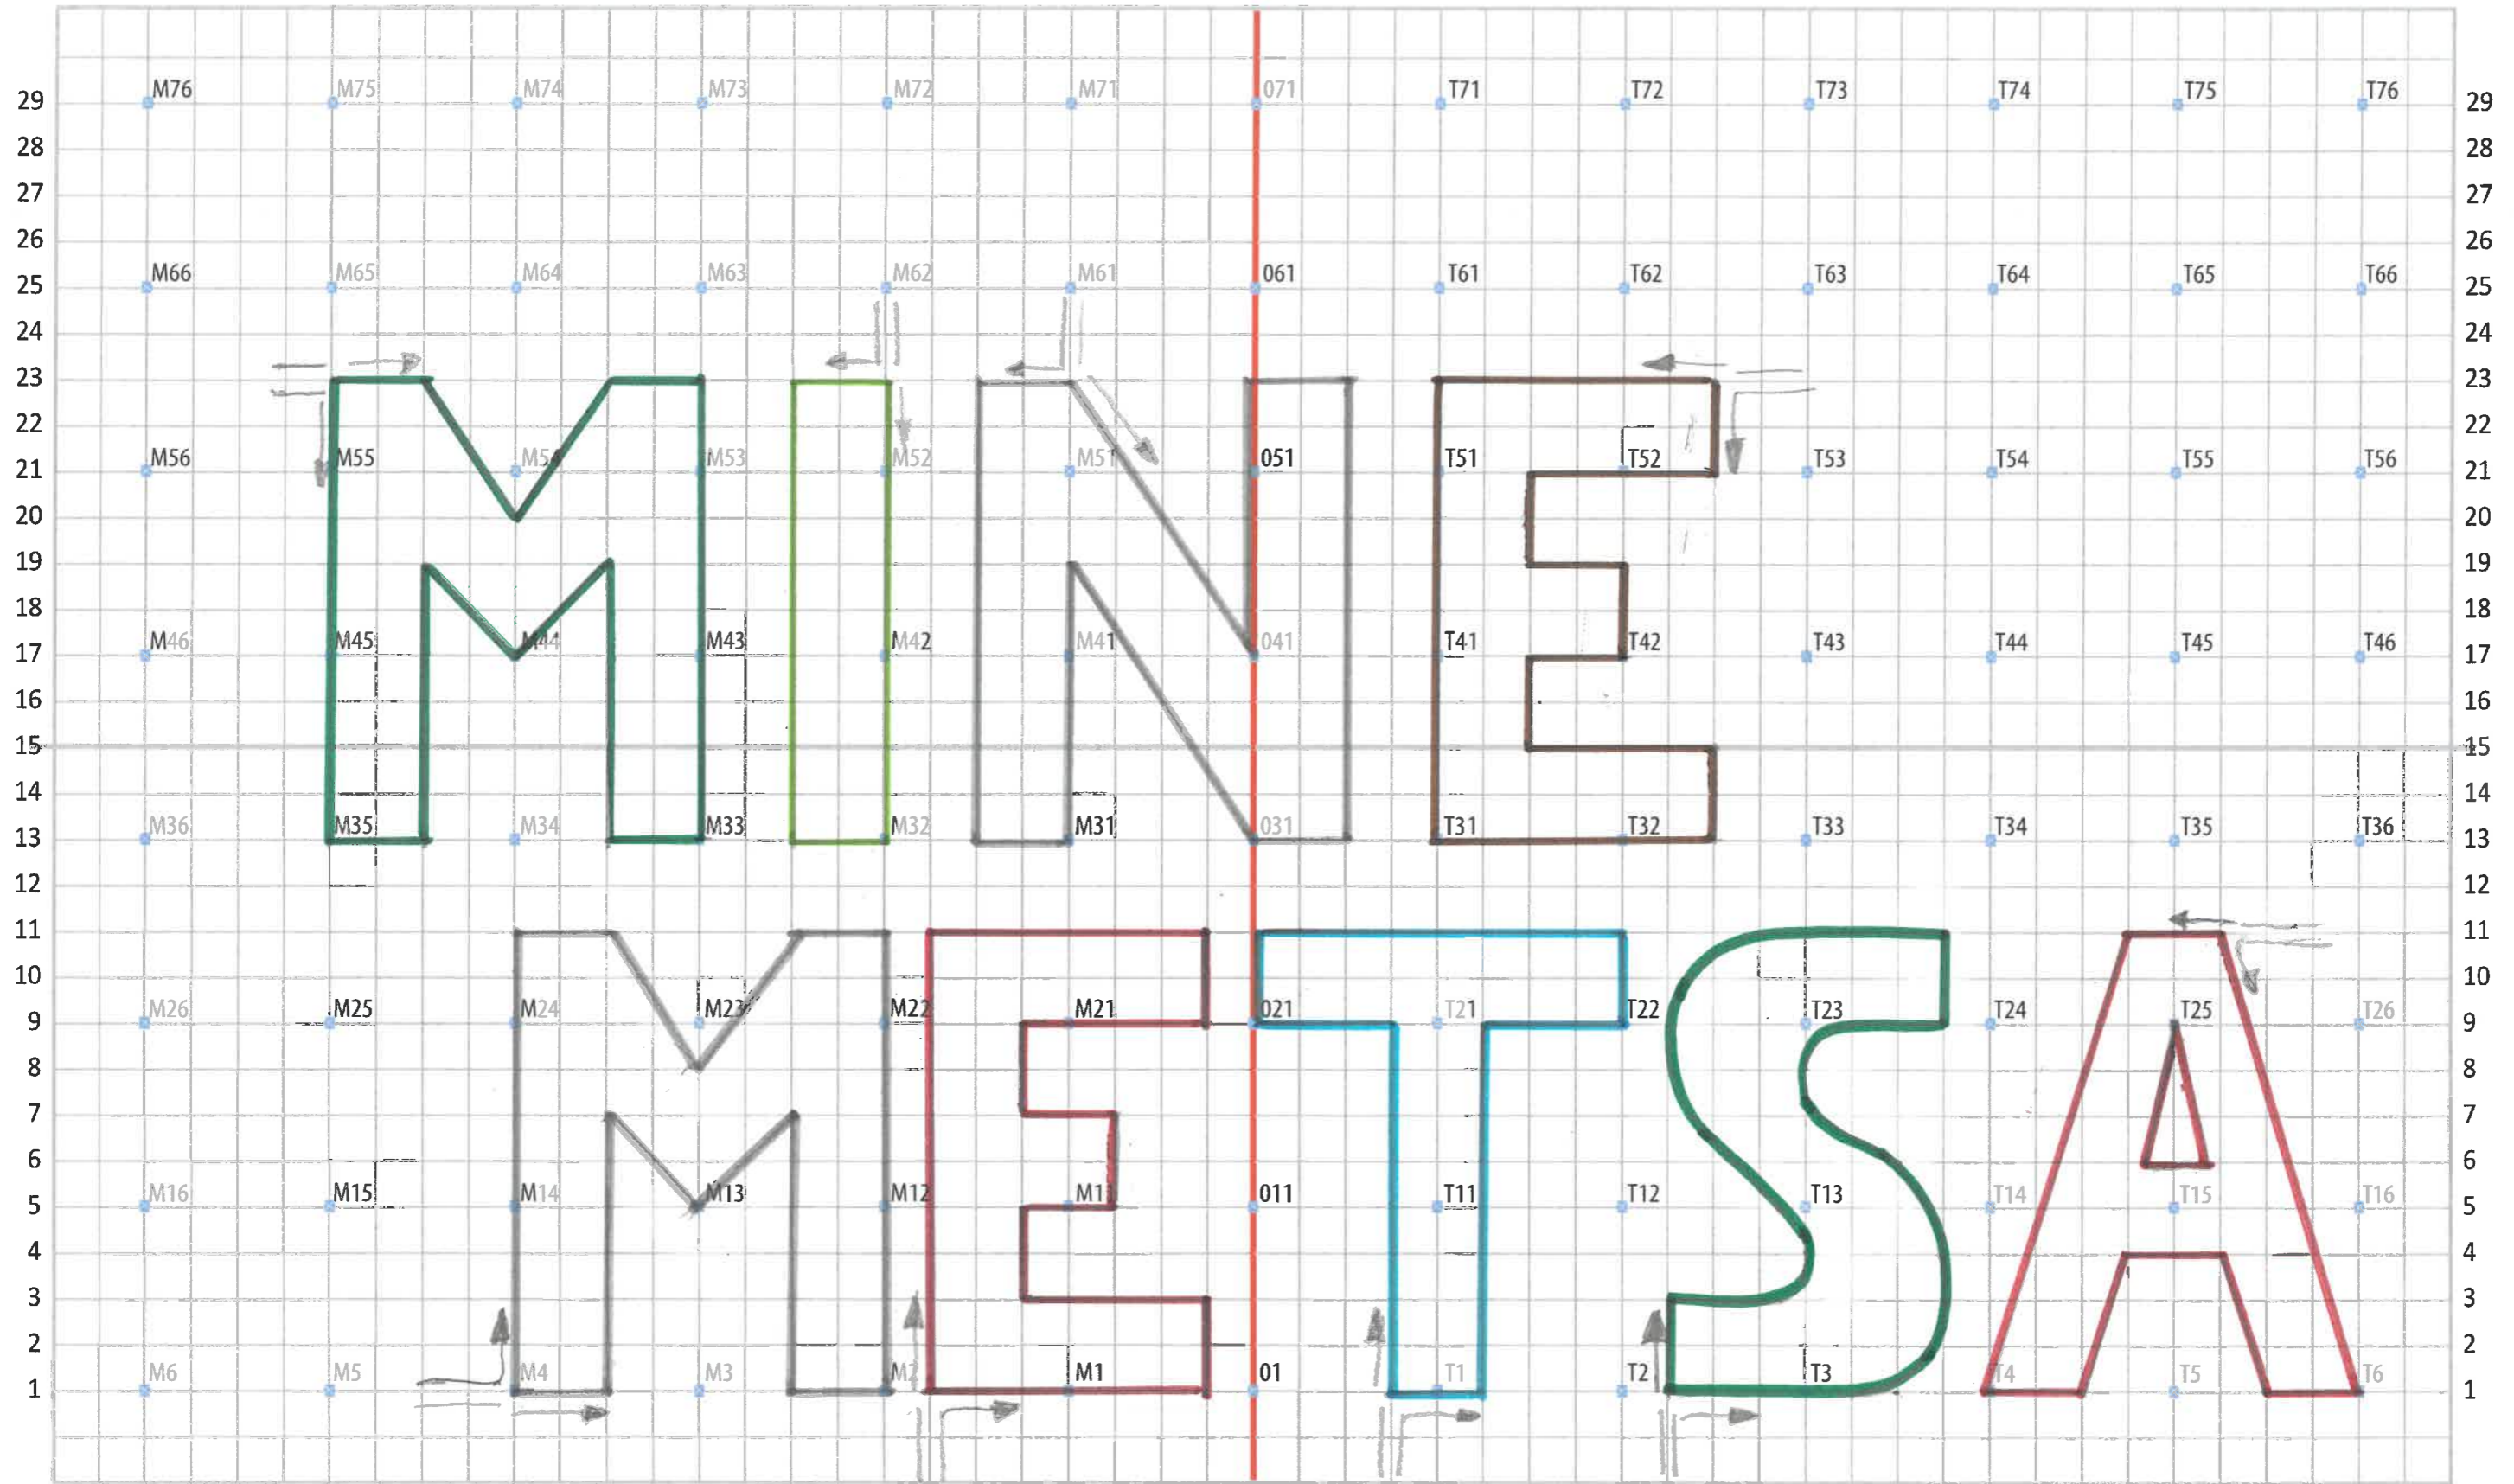

IDATRIIBÜÜN

26 25 24 23 22 21 20 19 18 17 16 15 14 13 12 11 10 9 8 7 6 5 4 3 2 1 0 1 2 3 4 5 6 7 8 9 10 11 12 13 14 15 16 17 18 19 20 21 22 23 24 25 26

MARATONIVÄRAV

TULETORN

LÄANETRIIBÜÜN

PROLOOG - "TULE METSA"