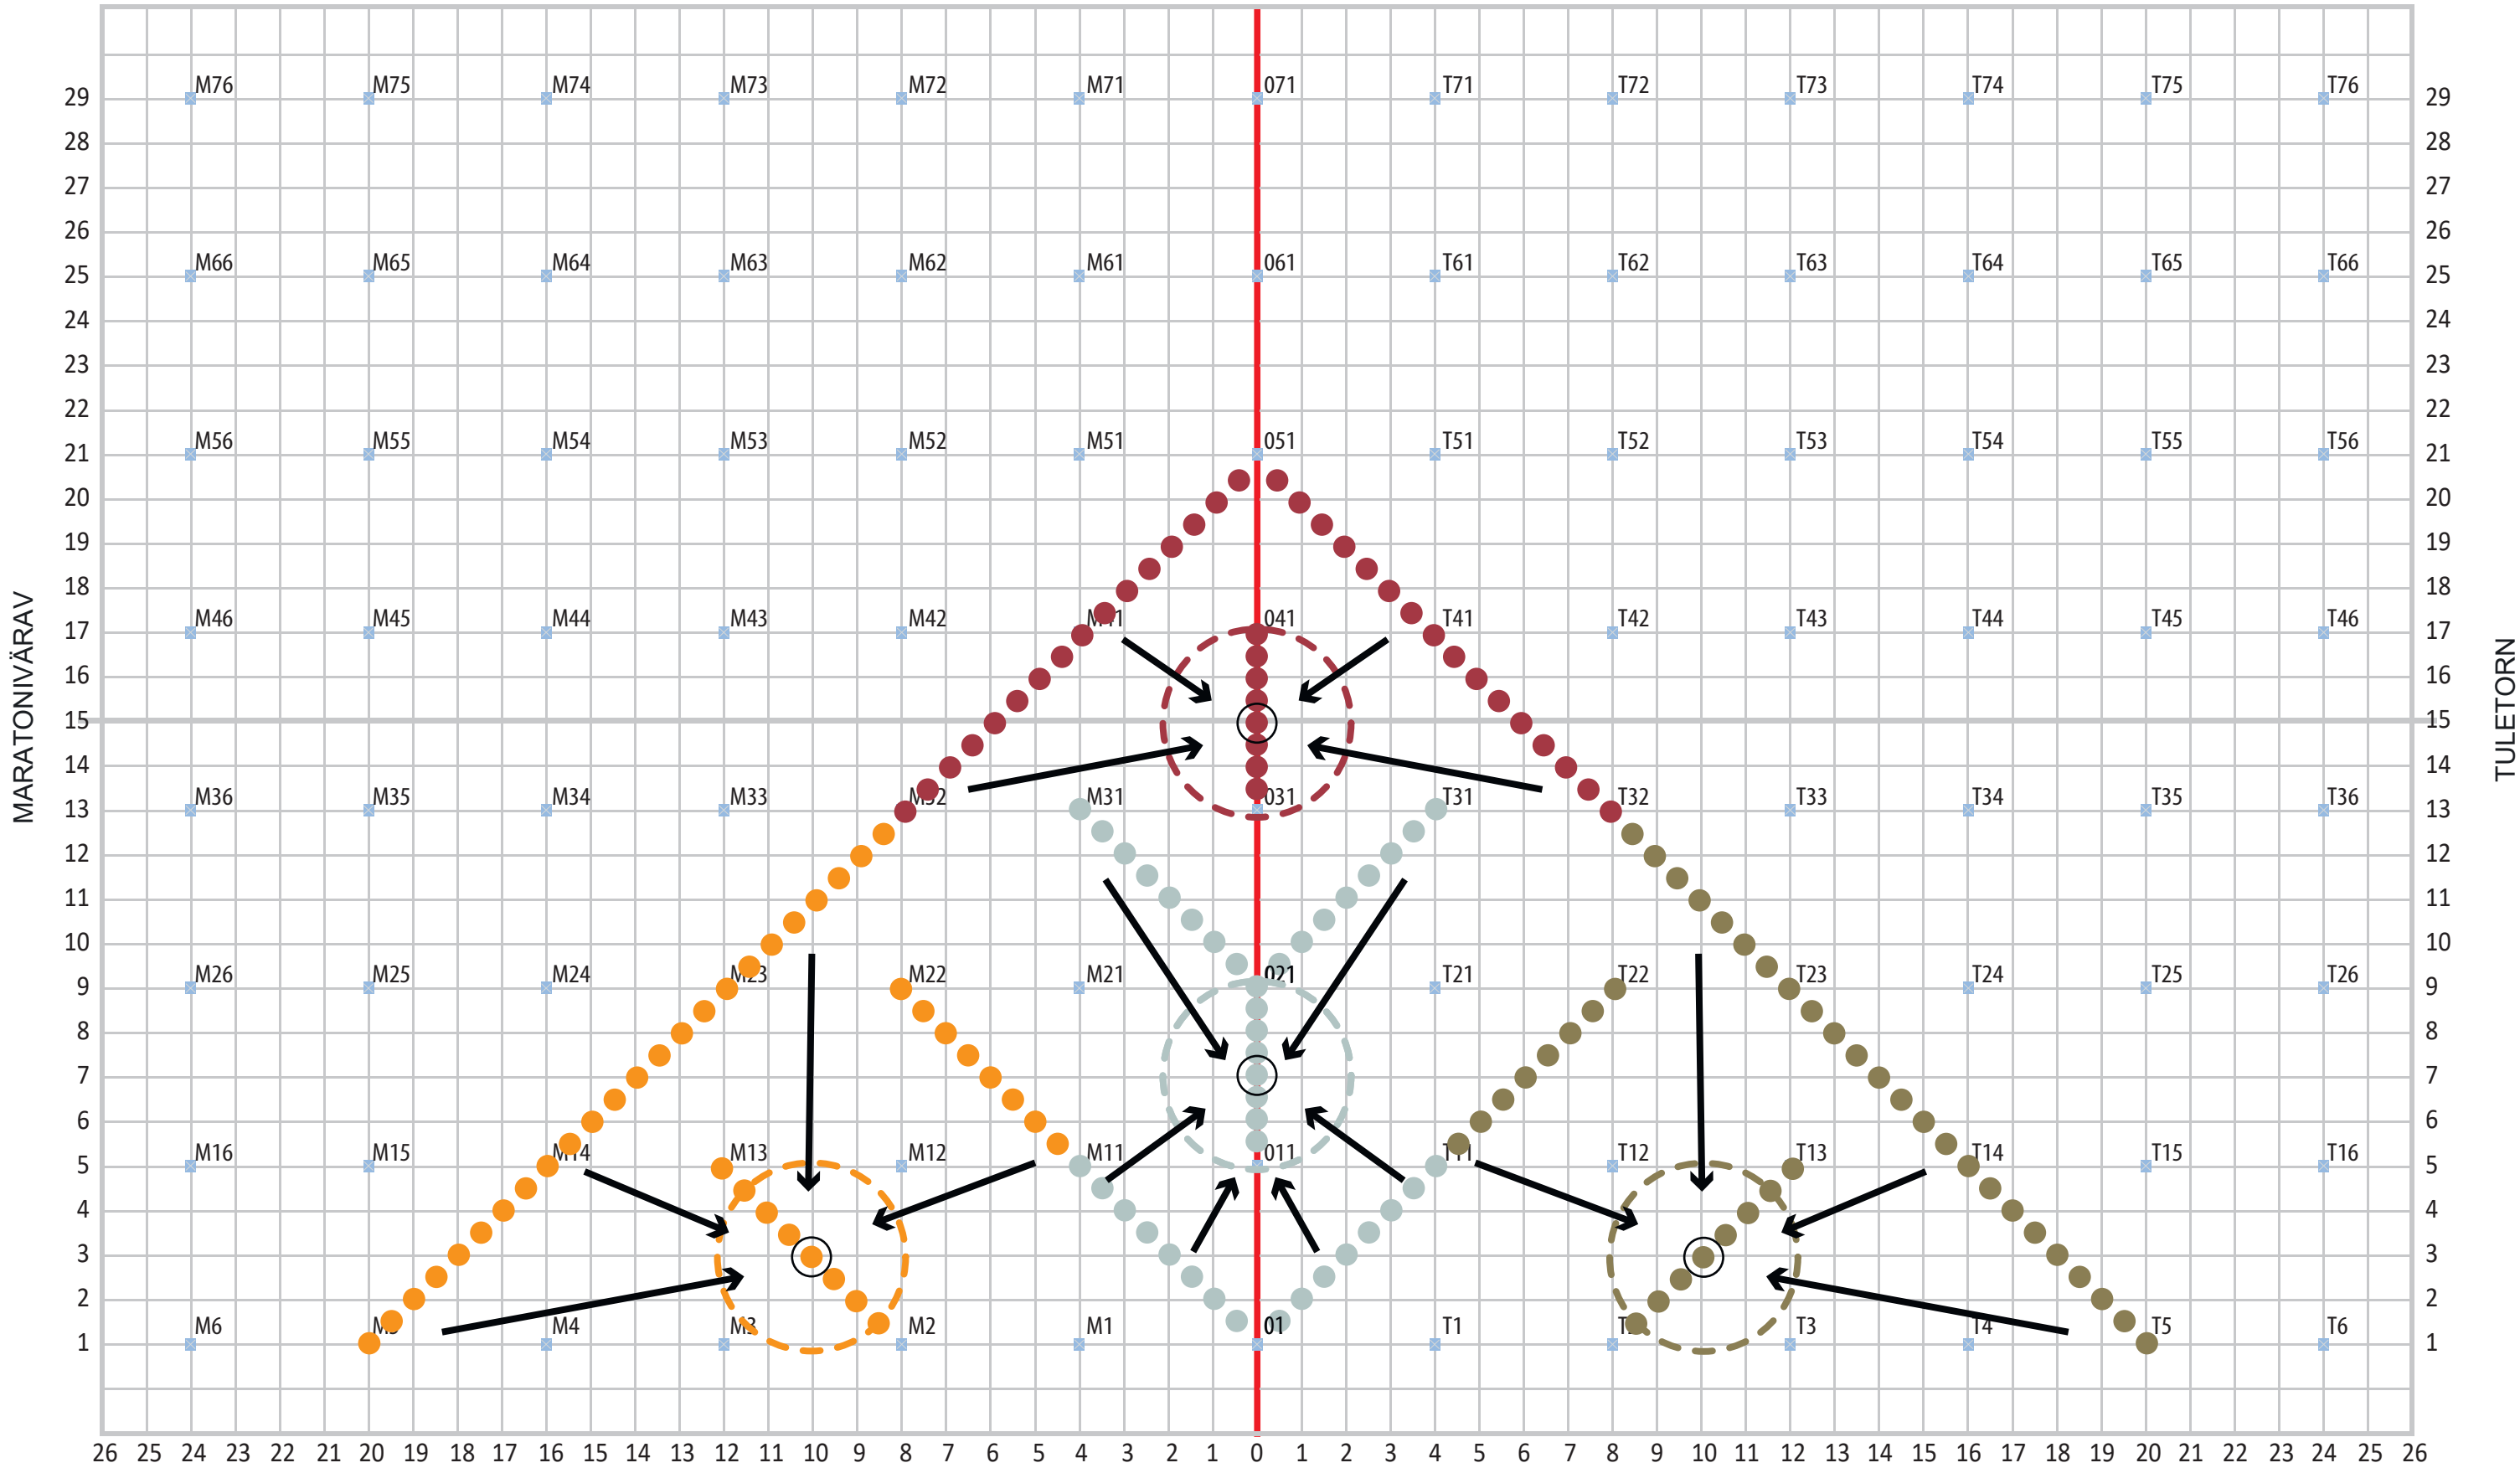

IDATRIIBÜÜN

26 25 24 23 22 21 20 19 18 17 16 15 14 13 12 11 10 9 8 7 6 5 4 3 2 1 0 1 2 3 4 5 6 7 8 9 10 11 12 13 14 15 16 17 18 19 20 21 22 23 24 25 26

LÄANETRIIBÜÜN

<b>Autor:</b>	Katre Jaani / METSHALDJAD
<b>Lavastaja:</b>	Katre Jaani
<b>Rühma liik:</b>	daamid 2
<b>Joonise number:</b>	8/9 (lõpukujund)

XXIV Tallinna Võimlemispidu „MINE METSA”  
Kalevi staadionil  
26. mail 2024