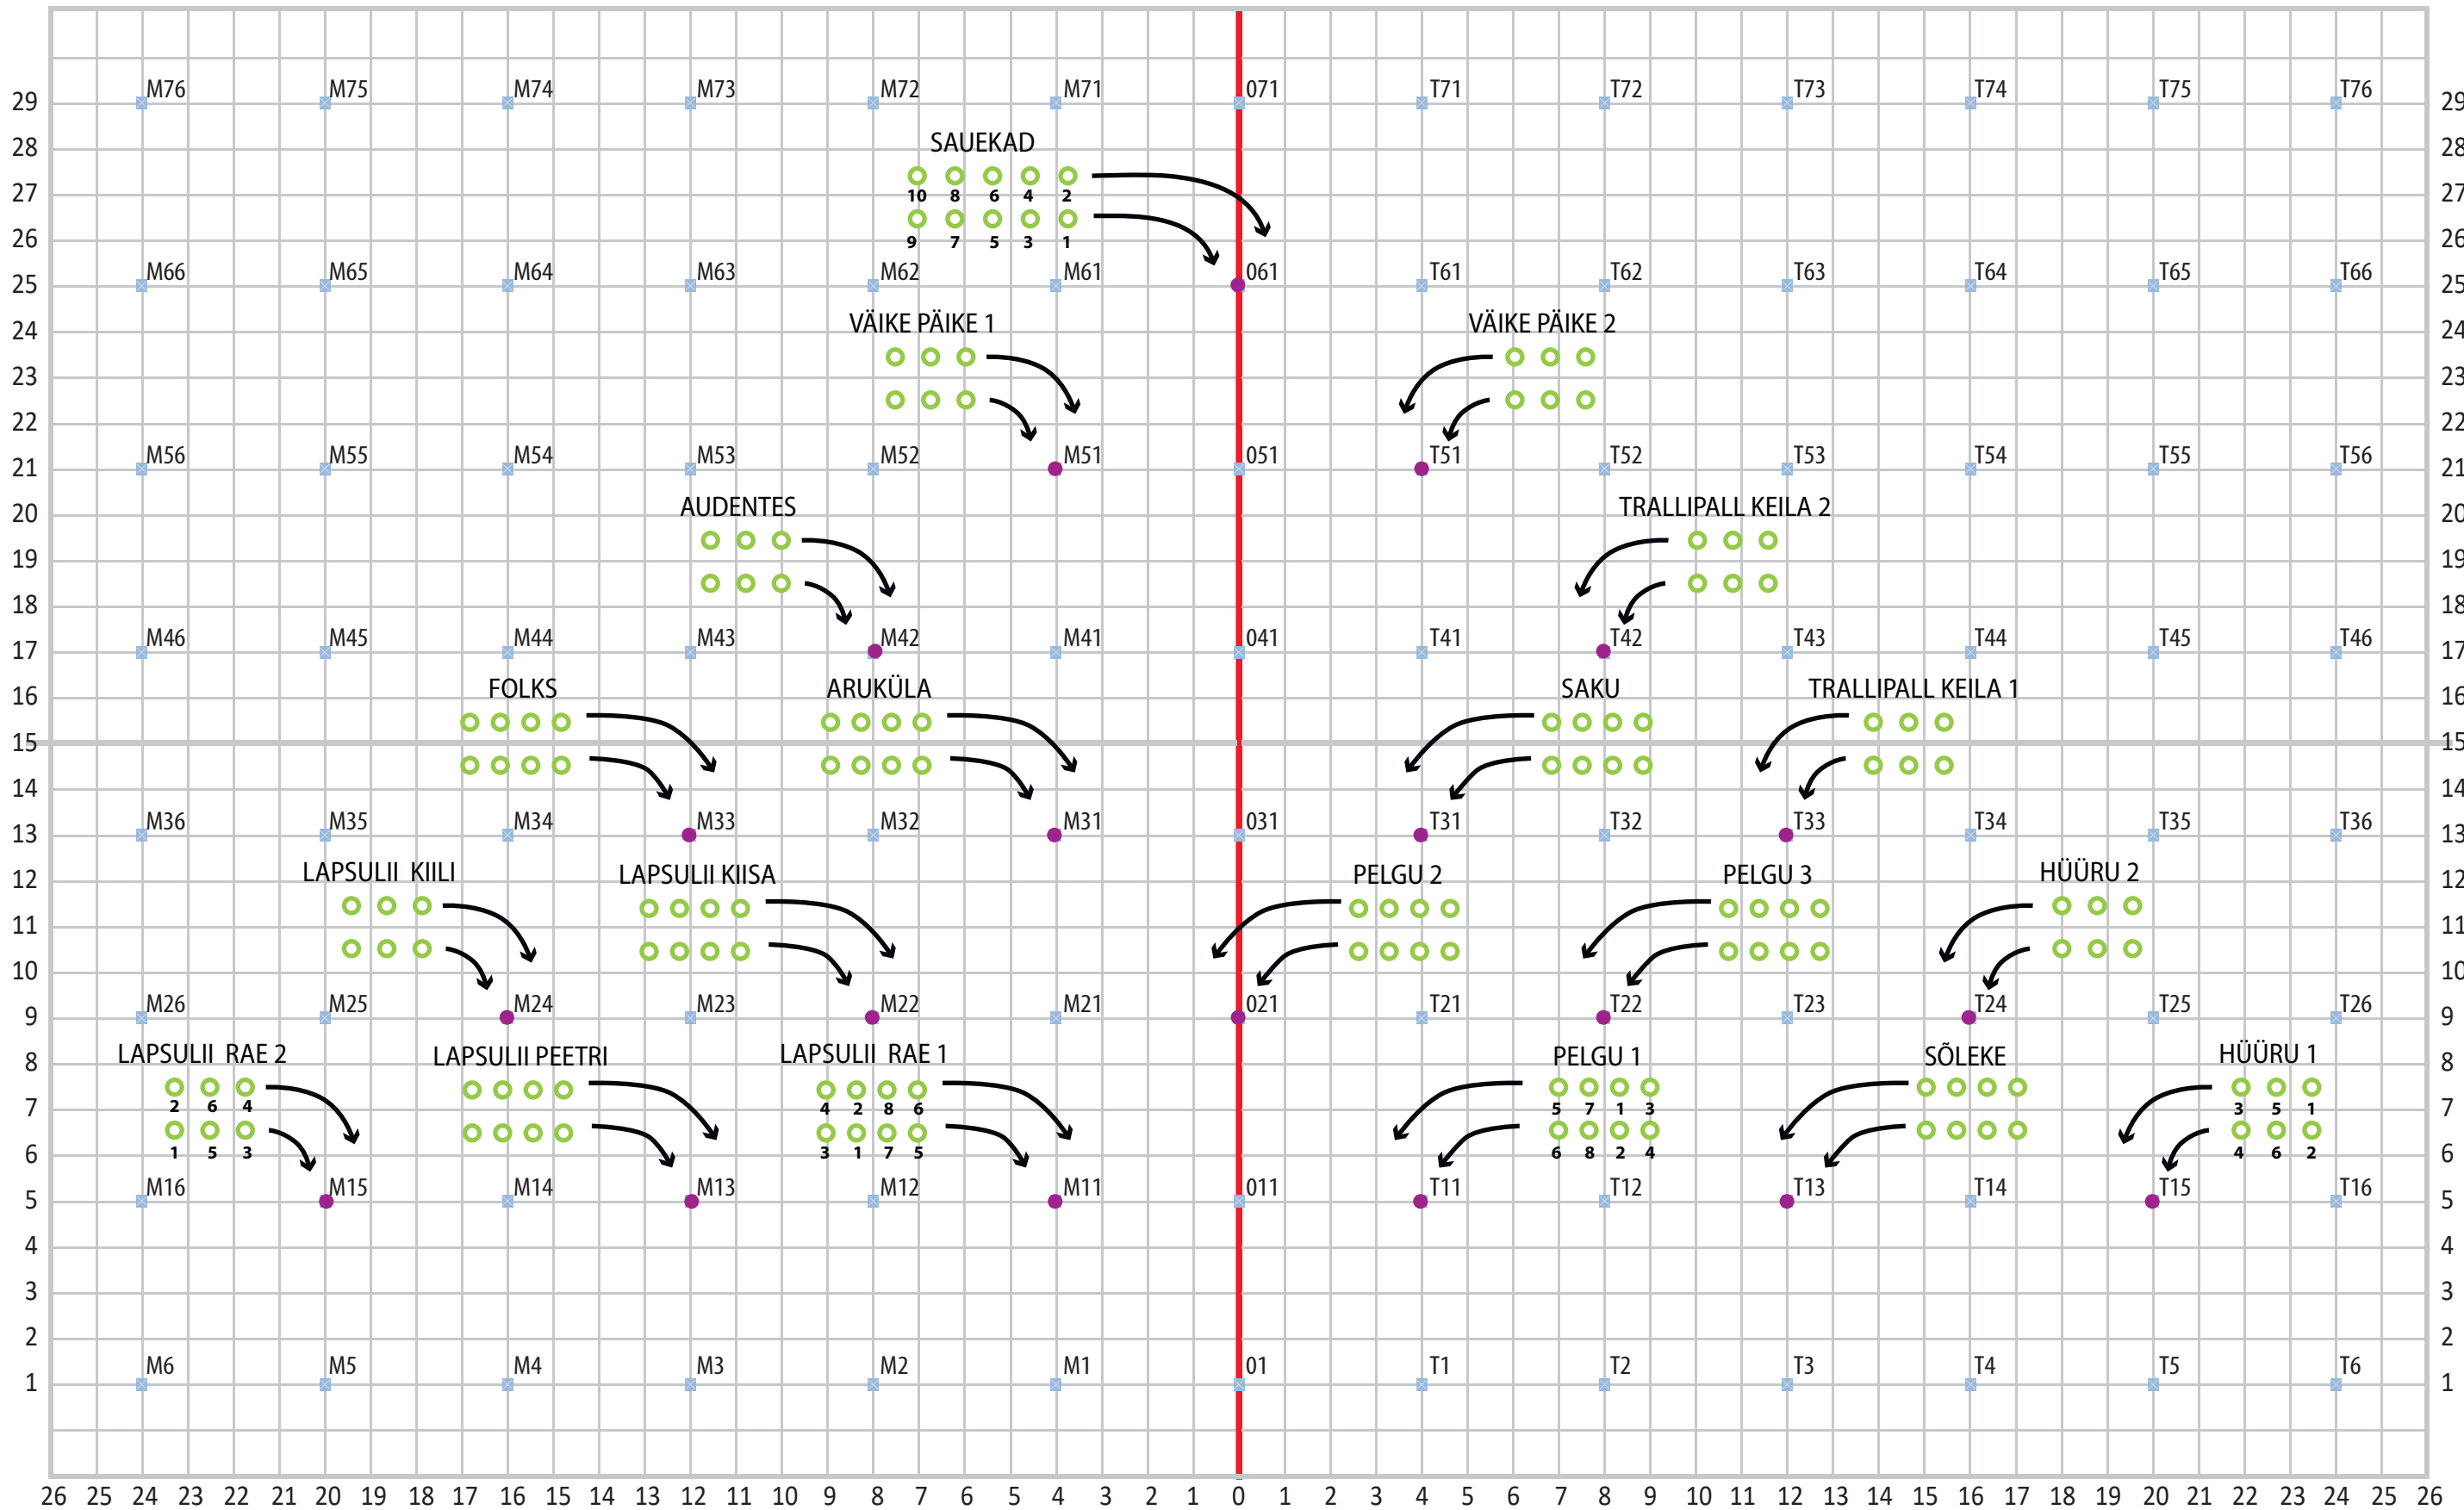

IDATRIIBÜÜN

26 25 24 23 22 21 20 19 18 17 16 15 14 13 12 11 10 9 8 7 6 5 4 3 2 1 0 1 2 3 4 5 6 7 8 9 10 11 12 13 14 15 16 17 18 19 20 21 22 23 24 25 26

MARATONIVÄRAV

TULETORN

LÄANETRIIBÜÜN

Autor:	MÕTSAVELED
Lavastaja:	Solvi Kruus
Rühma liik:	beebid
Joonise number:	1 (alguse asend)

XXIV Tallinna Võimlemispidu „MINE METSA”
Kalevi staadionil
26. mail 2024